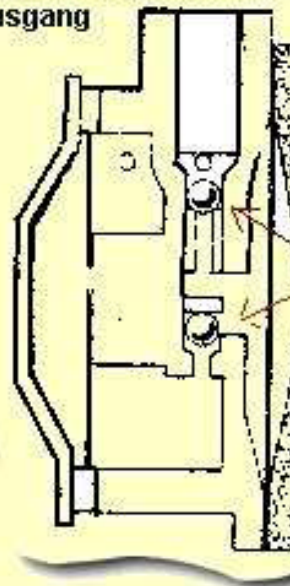

Benzinversorgung

Samstag, 12. März 2011

09:34

- Gute Zusammenstellung <file:///D:/Töff/Solex 3800/solex_Benzinversorgung.pdf>

VeloSolex Benzinpumpe

Lage der Kugeln im Ein-Ausgang

Hier sitzt die "obere" Kugel

Ausgang (zum Vergaser)

Eingang (kommt vom Tank)

www.solex-oldtimer.de

Velosolex Vergaser

Pos.		Art.-Nr.	Artikelbezeichnung
1	SE	60921	Vergaser komplett
2	1	60854	Gegenhalter für Zug
3	1	60851	Gasschieber komplett
4	1	61346	Benzinfilter
5	1	22689	Dichtring für Luftfilter
6	1	60407	Luftdüse
7	1	60501	Kaltstarthebel
8	1	60440	Luftschieber komplett
9	1	60853	Luftgitter
10	1	60869	Zugfeder
11	1	60924	Steuerhebel für Gasschieber
12	1	60856	Ansatzschraube für Gaszugrolle
13	1	60920	Gaszugrolle
14	1	60183	Kraftstoffdüse
15	SE	60932	Benzinpumpe komplett
16	1	60023	Membran für Pumpe
17	1	60434	Membransitz
18	2	60763	Schraube Ø 4 x 22 mm
-	1	13611	Steckkontakt für Masseverbindung
-	1	61389	Rändelmutter M 5