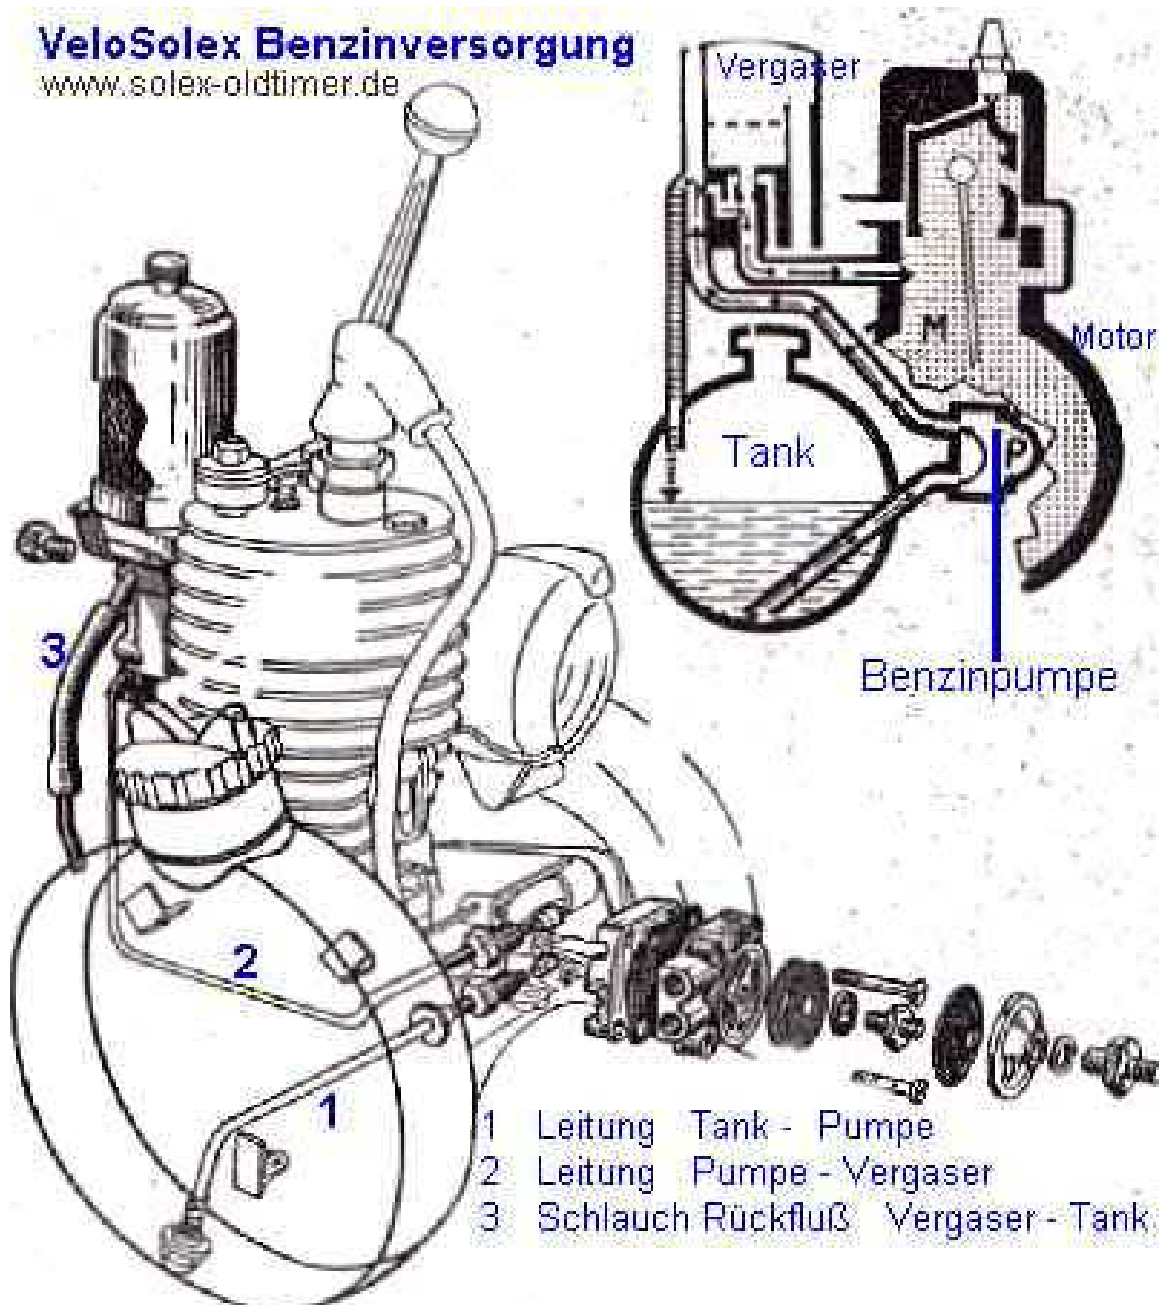

Benzinversorgung

Samstag, 12. März 2011

09:34

- Gute Zusammenstellung <file:///D:/Töff/Solex 3800/solex_Benzinversorgung.pdf>

VeloSolex Benzinpumpe

Lage der Kugeln im Ein-Ausgang

Hier sitzt die "obere" Kugel

Ausgang (zum Vergaser)

Eingang (kommt vom Tank)

www.solex-oldtimer.de

Velosolex Vergaser

Pos.		Art.-Nr.	Artikelbezeichnung
1	SE	60921	Vergaser komplett
2	1	60854	Gegenhalter für Zug
3	1	60851	Gasschieber komplett
4	1	61346	Benzinfilter
5	1	22689	Dichtring für Luftfilter
6	1	60407	Luftdüse
7	1	60501	Kaltstarthebel
8	1	60440	Luftschieber komplett
9	1	60853	Luftgitter
10	1	60869	Zugfeder
11	1	60924	Steuerhebel für Gasschieber
12	1	60856	Ansatzschraube für Gaszugrolle
13	1	60920	Gaszugrolle
14	1	60183	Kraftstoffdüse
15	SE	60932	Benzinpumpe komplett
16	1	60023	Membran für Pumpe
17	1	60434	Membransitz
18	2	60763	Schraube Ø 4 x 22 mm
-	1	13611	Steckkontakt für Masseverbindung
-	1	61389	Rändelmutter M 5