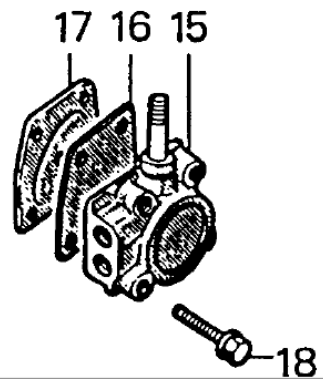

Benzinversorgung

Samstag, 12. März 2011

09:34

- Gute Zusammenstellung <file:///D:/Töff/Solex 3800/solex_Benzinversorgung.pdf>

VeloSolex Benzinpumpe

Lage der Kugeln im Ein-Ausgang

Hier sitzt die "obere" Kugel

Ausgang (zum Vergaser)

Eingang (kommt vom Tank)

www.solex-oldtimer.de

Velosolex Vergaser

Pos.		Art.-Nr.	Artikelbezeichnung
1	SE	60921	Vergaser komplett
2	1	60854	Gegenhalter für Zug
3	1	60851	Gasschieber komplett
4	1	61346	Benzinfilter
5	1	22689	Dichtring für Luftfilter
6	1	60407	Luftdüse
7	1	60501	Kaltstarthebel
8	1	60440	Luftschieber komplett
9	1	60853	Luftgitter
10	1	60869	Zugfeder
11	1	60924	Steuerhebel für Gasschieber
12	1	60856	Ansatzschraube für Gaszugrolle
13	1	60920	Gaszugrolle
14	1	60183	Kraftstoffdüse
15	SE	60932	Benzinpumpe komplett
16	1	60023	Membran für Pumpe
17	1	60434	Membransitz
18	2	60763	Schraube Ø 4 x 22 mm
-	1	13611	Steckkontakt für Masseverbindung
-	1	61389	Rändelmutter M 5