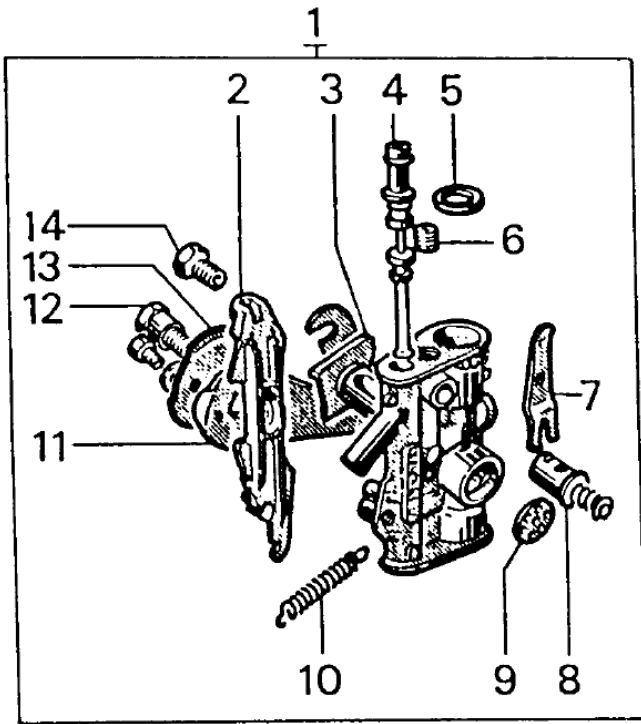

Benzinversorgung

Samstag, 12. März 2011

09:34

- Gute Zusammenstellung <file:///D:/Töff/Solex 3800/solex_Benzinversorgung.pdf>

VeloSolex Benzinpumpe

Lage der Kugeln im Ein-Ausgang

Hier sitzt die "obere" Kugel

Ausgang (zum Vergaser)

Eingang (kommt vom Tank)

www.solex-oldtimer.de

Velosolex Vergaser

Pos.		Art.-Nr.	Artikelbezeichnung
1	SE	60921	Vergaser komplett
2	1	60854	Gegenhalter für Zug
3	1	60851	Gasschieber komplett
4	1	61346	Benzinfilter
5	1	22689	Dichtring für Luftfilter
6	1	60407	Luftdüse
7	1	60501	Kaltstarthebel
8	1	60440	Luftschieber komplett
9	1	60853	Luftgitter
10	1	60869	Zugfeder
11	1	60924	Steuerhebel für Gasschieber
12	1	60856	Ansatzschraube für Gaszugrolle
13	1	60920	Gaszugrolle
14	1	60183	Kraftstoffdüse
15	SE	60932	Benzinpumpe komplett
16	1	60023	Membran für Pumpe
17	1	60434	Membransitz
18	2	60763	Schraube Ø 4 x 22 mm
-	1	13611	Steckkontakt für Masseverbindung
-	1	61389	Rändelmutter M 5